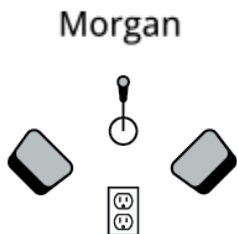

STONE ARCH RIVALS

Inputs

1. Kik
(pre-mounted mic inside kick with XLR jack)
2. Snr
3. Hat
4. Rak
5. Flo-1
6. Flo-2
7. O.H. s.r.
8. O.H. s.l.
9. Bass D.I. (@ amp)
10. Gtr s.r.
11. Gtr s.l.
12. VOX Morgan
13. VOX Claire
14. VOX Jenna