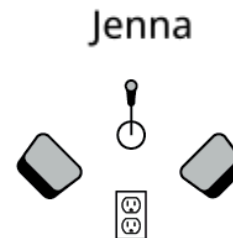

STONE ARCH RIVALS

Inputs

1. Kik
(pre-mounted mic inside kick with XLR jack)
2. Snr
3. Hat
4. Rak
5. Flo-1
6. Flo-2
7. O.H. s.r.
8. O.H. s.l.
9. Bass D.I. (@ amp)
10. Gtr s.r.
11. Gtr s.l.
12. VOX Morgan
13. VOX Claire
14. VOX Jenna